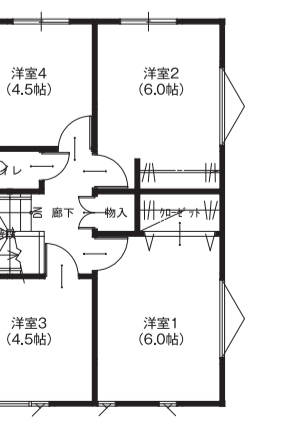

消毒液・手袋は会場にてご用意させていただきますが、
ご来場のお客様は個別に**マスクの着用**をお願い致します。

★ご来場の方には
資産活用に役立つ本を進呈

RA投資マニュアル

マーケットの変化に適応した不動産活用

和(なごみ)3LDK
※外観パースは同タイプのもので、
実際の建物とは多少異なります。
3LDK
延べ床面積
72.56㎡(21.95坪)
※テラス含む

- [ポイント!]
- ①ゆったり出入りできる広々玄関
 - ②スムーズな家事導線
 - ③たっぷり収納できるクローゼット

アーバンキュービック I-3L
※外観パースは同タイプのもので、
実際の建物とは多少異なります。
3LDK
延べ床面積
82.06㎡(24.82坪)
※テラス含む
1F/43.35㎡(13.11坪)
2F/38.71㎡(11.71坪)

- [ポイント!]
- ①リビングと続きのテラス
 - ②スムーズな家事導線
 - ③たっぷり収納できるクローゼット

高品質・低価格を実現した数多くのプランを取り揃えております

3LDK
延べ床面積
76.80㎡(23.23坪)
1F/38.09㎡(11.52坪)・2F/38.71㎡(11.71坪)

4LDK
延べ床面積
87.77㎡(26.56坪)
1F/43.06㎡(13.03坪)・2F/44.71㎡(13.53坪)

3LDK
延べ床面積
73.70㎡(22.29坪)

3LDK
延べ床面積
73.70㎡(22.29坪)

3LDK
延べ床面積
73.70㎡(22.29坪)

洋館家で始めるこれからの戸建賃貸経営