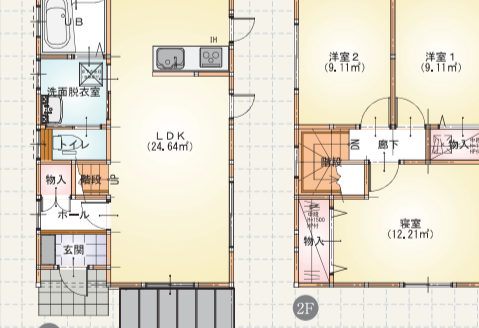

消毒液・手袋は会場にてご用意させていただきますが、
ご来場のお客様は個別に**マスクの着用**をお願い致します。

★ご来場の方には
資産活用に役立つ本を進呈

RA投資マニュアル

マーケットの変化に適応した不動産活用

和(なごみ)3LDK
※外観パースは同タイプのもので、
実際の建物とは多少異なります。
3LDK
延べ床面積
72.56㎡(21.95坪)
※テラス含む

- [ポイント!]
- ①ゆったり出入りできる広々玄関
 - ②スムーズな家事導線
 - ③たっぷり収納できるクローゼット

アーバンキュービック I-3L
※外観パースは同タイプのもので、
実際の建物とは多少異なります。
3LDK
延べ床面積
82.06㎡(24.82坪)
※テラス含む
1F/43.35㎡(13.11坪)
2F/38.71㎡(11.71坪)

- [ポイント!]
- ①リビングと続きのテラス
 - ②スムーズな家事導線
 - ③たっぷり収納できるクローゼット

高品質・低価格を実現した数多くのプランを取り揃えております

3LDK
延べ床面積
76.80㎡(23.23坪)
1F/38.09㎡(11.52坪)・2F/38.71㎡(11.71坪)

4LDK
延べ床面積
87.77㎡(26.56坪)
1F/43.06㎡(13.03坪)・2F/44.71㎡(13.53坪)

3LDK
延べ床面積
73.70㎡(22.29坪)

3LDK
延べ床面積
73.70㎡(22.29坪)

3LDK
延べ床面積
73.70㎡(22.29坪)

洋館家で始めるこれからの戸建賃貸経営