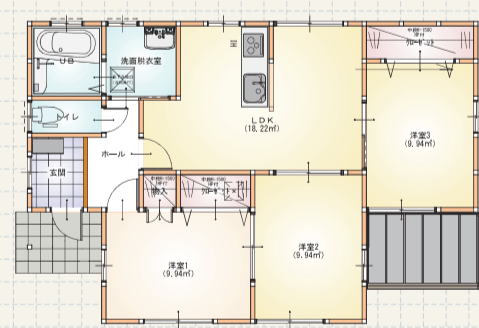

消毒液・手袋は会場にてご用意させていただきますが、
ご来場のお客様は個別に**マスクの着用**をお願い致します。

★ご来場の方には
資産活用に役立つ本を進呈

RA投資マニュアル

マーケットの変化に適応した不動産活用

和(なごみ)3LDK
※外観パースは同タイプのもので、
実際の建物とは多少異なります。
3LDK
延べ床面積
72.56㎡(21.95坪)
※テラス含む

- [ポイント!]
- ①ゆったり出入りできる広々玄関
 - ②スムーズな家事導線
 - ③たっぷり収納できるクローゼット

アーバンキュービック I-3L
※外観パースは同タイプのもので、
実際の建物とは多少異なります。
3LDK
延べ床面積
82.06㎡(24.82坪)
※テラス含む
1F/43.35㎡(13.11坪)
2F/38.71㎡(11.71坪)

- [ポイント!]
- ①リビングと続きのテラス
 - ②スムーズな家事導線
 - ③たっぷり収納できるクローゼット

高品質・低価格を実現した数多くのプランを取り揃えております

3LDK
延べ床面積
76.80㎡(23.23坪)
1F/38.09㎡(11.52坪)・2F/38.71㎡(11.71坪)

4LDK
延べ床面積
87.77㎡(26.56坪)
1F/43.06㎡(13.03坪)・2F/44.71㎡(13.53坪)

3LDK
延べ床面積
73.70㎡(22.29坪)

3LDK
延べ床面積
73.70㎡(22.29坪)

3LDK
延べ床面積
73.70㎡(22.29坪)

洋館家で始めるこれからの戸建賃貸経営