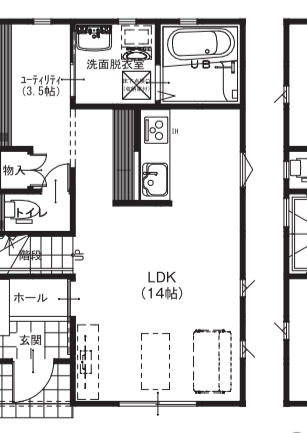

消毒液・手袋は会場にてご用意させていただきますが、
ご来場のお客様は個別に**マスクの着用**をお願い致します。

★ご来場の方には
資産活用に役立つ本を進呈

RA投資マニュアル

マーケットの変化に適応した不動産活用

和(なごみ)3LDK
※外観パースは同タイプのもので、
実際の建物とは多少異なります。
3LDK
延べ床面積
72.56㎡(21.95坪)
※テラス含む

- [ポイント!]
- ①ゆったり出入りできる広々玄関
 - ②スムーズな家事導線
 - ③たっぷり収納できるクローゼット

アーバンキュービック I-3L
※外観パースは同タイプのもので、
実際の建物とは多少異なります。
3LDK
延べ床面積
82.06㎡(24.82坪)
※テラス含む
1F/43.35㎡(13.11坪)
2F/38.71㎡(11.71坪)

- [ポイント!]
- ①リビングと続きのテラス
 - ②スムーズな家事導線
 - ③たっぷり収納できるクローゼット

高品質・低価格を実現した数多くのプランを取り揃えております

3LDK
延べ床面積
76.80㎡(23.23坪)
1F/38.09㎡(11.52坪)・2F/38.71㎡(11.71坪)

4LDK
延べ床面積
87.77㎡(26.56坪)
1F/43.06㎡(13.03坪)・2F/44.71㎡(13.53坪)

3LDK
延べ床面積
73.70㎡(22.29坪)

3LDK
延べ床面積
73.70㎡(22.29坪)

3LDK
延べ床面積
73.70㎡(22.29坪)

洋館家で始めるこれからの戸建賃貸経営