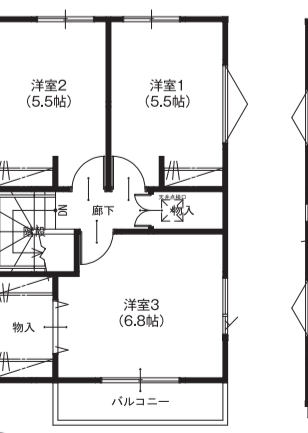

消毒液・手袋は会場にてご用意させていただきますが、
ご来場のお客様は個別に**マスクの着用**をお願い致します。

★ご来場の方には
資産活用に役立つ本を進呈

RA投資マニュアル

マーケットの変化に適応した不動産活用

和(なごみ)3LDK
※外観パースは同タイプのもので、
実際の建物とは多少異なります。
3LDK
延べ床面積
72.56㎡(21.95坪)
※テラス含む

- [ポイント!]
- ①ゆったり出入りできる広々玄関
 - ②スムーズな家事導線
 - ③たっぷり収納できるクローゼット

アーバンキュービック I-3L
※外観パースは同タイプのもので、
実際の建物とは多少異なります。
3LDK
延べ床面積
82.06㎡(24.82坪)
※テラス含む
1F/43.35㎡(13.11坪)
2F/38.71㎡(11.71坪)

- [ポイント!]
- ①リビングと続きのテラス
 - ②スムーズな家事導線
 - ③たっぷり収納できるクローゼット

高品質・低価格を実現した数多くのプランを取り揃えております

3LDK
延べ床面積
76.80㎡(23.23坪)
1F/38.09㎡(11.52坪)・2F/38.71㎡(11.71坪)

4LDK
延べ床面積
87.77㎡(26.56坪)
1F/43.06㎡(13.03坪)・2F/44.71㎡(13.53坪)

3LDK
延べ床面積
73.70㎡(22.29坪)

3LDK
延べ床面積
73.70㎡(22.29坪)

3LDK
延べ床面積
73.70㎡(22.29坪)

洋館家で始めるこれからの戸建賃貸経営