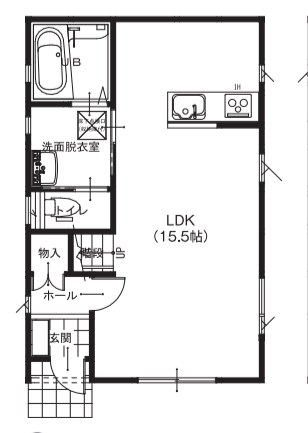

消毒液・手袋は会場にてご用意させていただきますが、
ご来場のお客様は個別に**マスクの着用**をお願い致します。

★ご来場の方には
資産活用に役立つ本を進呈

RA投資マニュアル

マーケットの変化に適応した不動産活用

和(なごみ)3LDK
※外観パースは同タイプのもので、
実際の建物とは多少異なります。
3LDK
延べ床面積
72.56㎡(21.95坪)
※テラス含む

- [ポイント!]
- ①ゆったり出入りできる広々玄関
 - ②スムーズな家事導線
 - ③たっぷり収納できるクローゼット

アーバンキュービック I-3L
※外観パースは同タイプのもので、
実際の建物とは多少異なります。
3LDK
延べ床面積
82.06㎡(24.82坪)
※テラス含む
1F/43.35㎡(13.11坪)
2F/38.71㎡(11.71坪)

- [ポイント!]
- ①リビングと続きのテラス
 - ②スムーズな家事導線
 - ③たっぷり収納できるクローゼット

高品質・低価格を実現した数多くのプランを取り揃えております

3LDK
延べ床面積
76.80㎡(23.23坪)
1F/38.09㎡(11.52坪)・2F/38.71㎡(11.71坪)

4LDK
延べ床面積
87.77㎡(26.56坪)
1F/43.06㎡(13.03坪)・2F/44.71㎡(13.53坪)

3LDK
延べ床面積
73.70㎡(22.29坪)

3LDK
延べ床面積
73.70㎡(22.29坪)

3LDK
延べ床面積
73.70㎡(22.29坪)

洋館家で始めるこれからの戸建賃貸経営