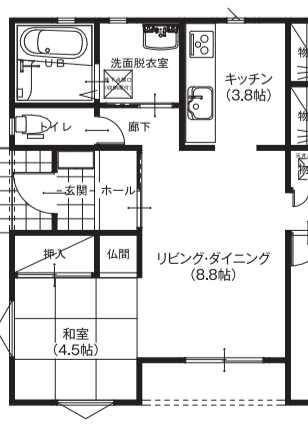

消毒液・手袋は会場にてご用意させていただきますが、
ご来場のお客様は個別に**マスクの着用**をお願い致します。

★ご来場の方には
資産活用に役立つ本を進呈

RA投資マニュアル

マーケットの変化に適応した不動産活用

和(なごみ)3LDK
※外観パースは同タイプのもので、
実際の建物とは多少異なります。
3LDK
延べ床面積
72.56㎡(21.95坪)
※テラス含む

- [ポイント!]
- ①ゆったり出入りできる広々玄関
 - ②スムーズな家事導線
 - ③たっぷり収納できるクローゼット

アーバンキュービック I-3L
※外観パースは同タイプのもので、
実際の建物とは多少異なります。
3LDK
延べ床面積
82.06㎡(24.82坪)
※テラス含む
1F/43.35㎡(13.11坪)
2F/38.71㎡(11.71坪)

- [ポイント!]
- ①リビングと続きのテラス
 - ②スムーズな家事導線
 - ③たっぷり収納できるクローゼット

高品質・低価格を実現した数多くのプランを取り揃えております

3LDK
延べ床面積
76.80㎡(23.23坪)
1F/38.09㎡(11.52坪)・2F/38.71㎡(11.71坪)

4LDK
延べ床面積
87.77㎡(26.56坪)
1F/43.06㎡(13.03坪)・2F/44.71㎡(13.53坪)

3LDK
延べ床面積
73.70㎡(22.29坪)

3LDK
延べ床面積
73.70㎡(22.29坪)

3LDK
延べ床面積
73.70㎡(22.29坪)

洋館家で始めるこれからの戸建賃貸経営